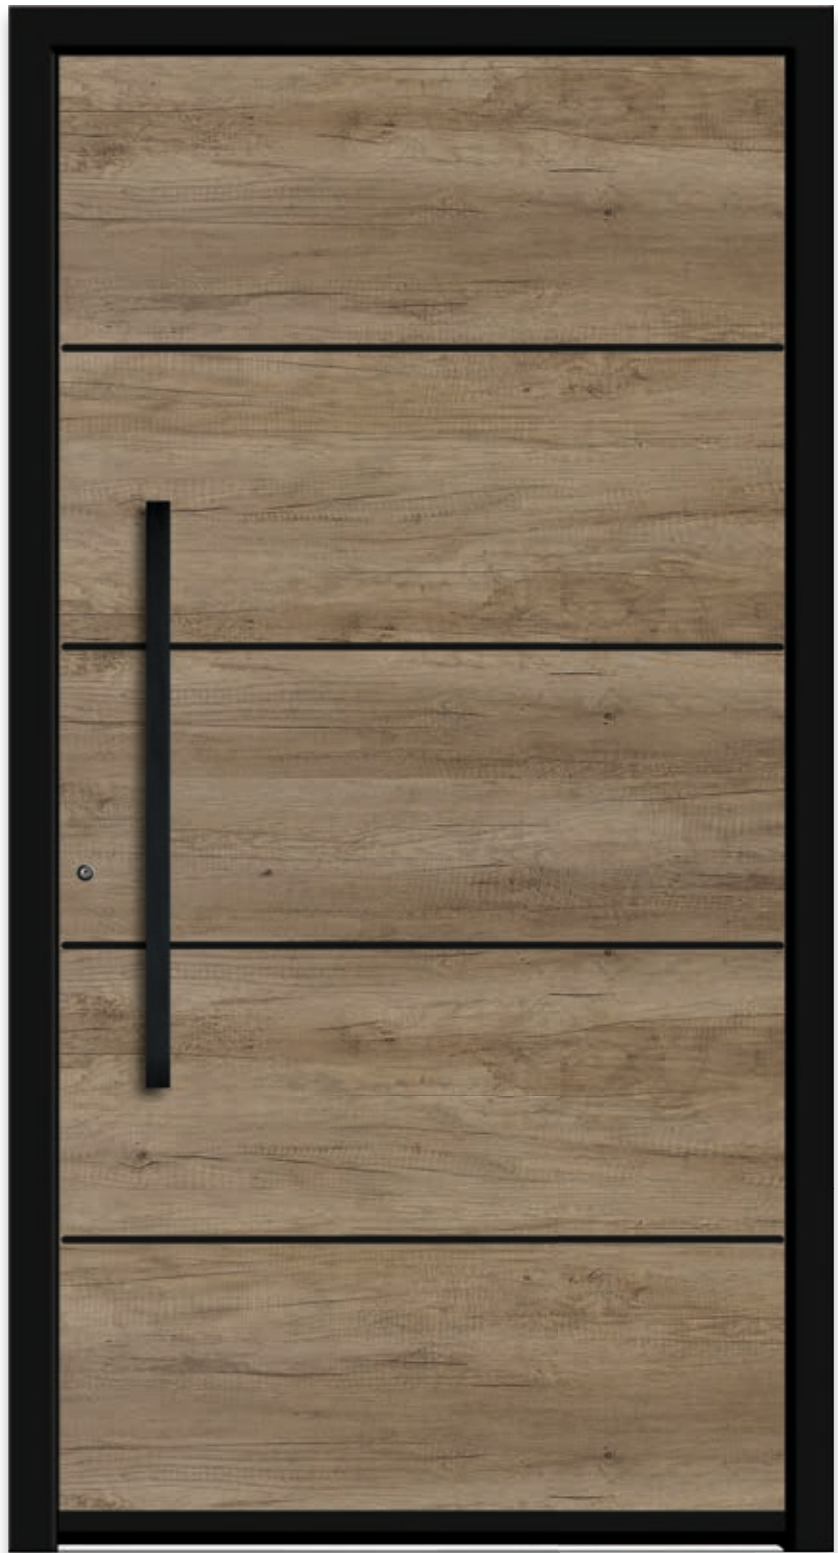

6873-95

gelijkliggende lisenen zwart staallook RAL 9005
Optioneel: vleugeloverdekkend | decor Mountain Oak | design stootplaat 2.200.03 zwart staallook RAL 9005, gelijkliggend
Greep: 9240-21 zwart staallook RAL 9005, montage af fabriek