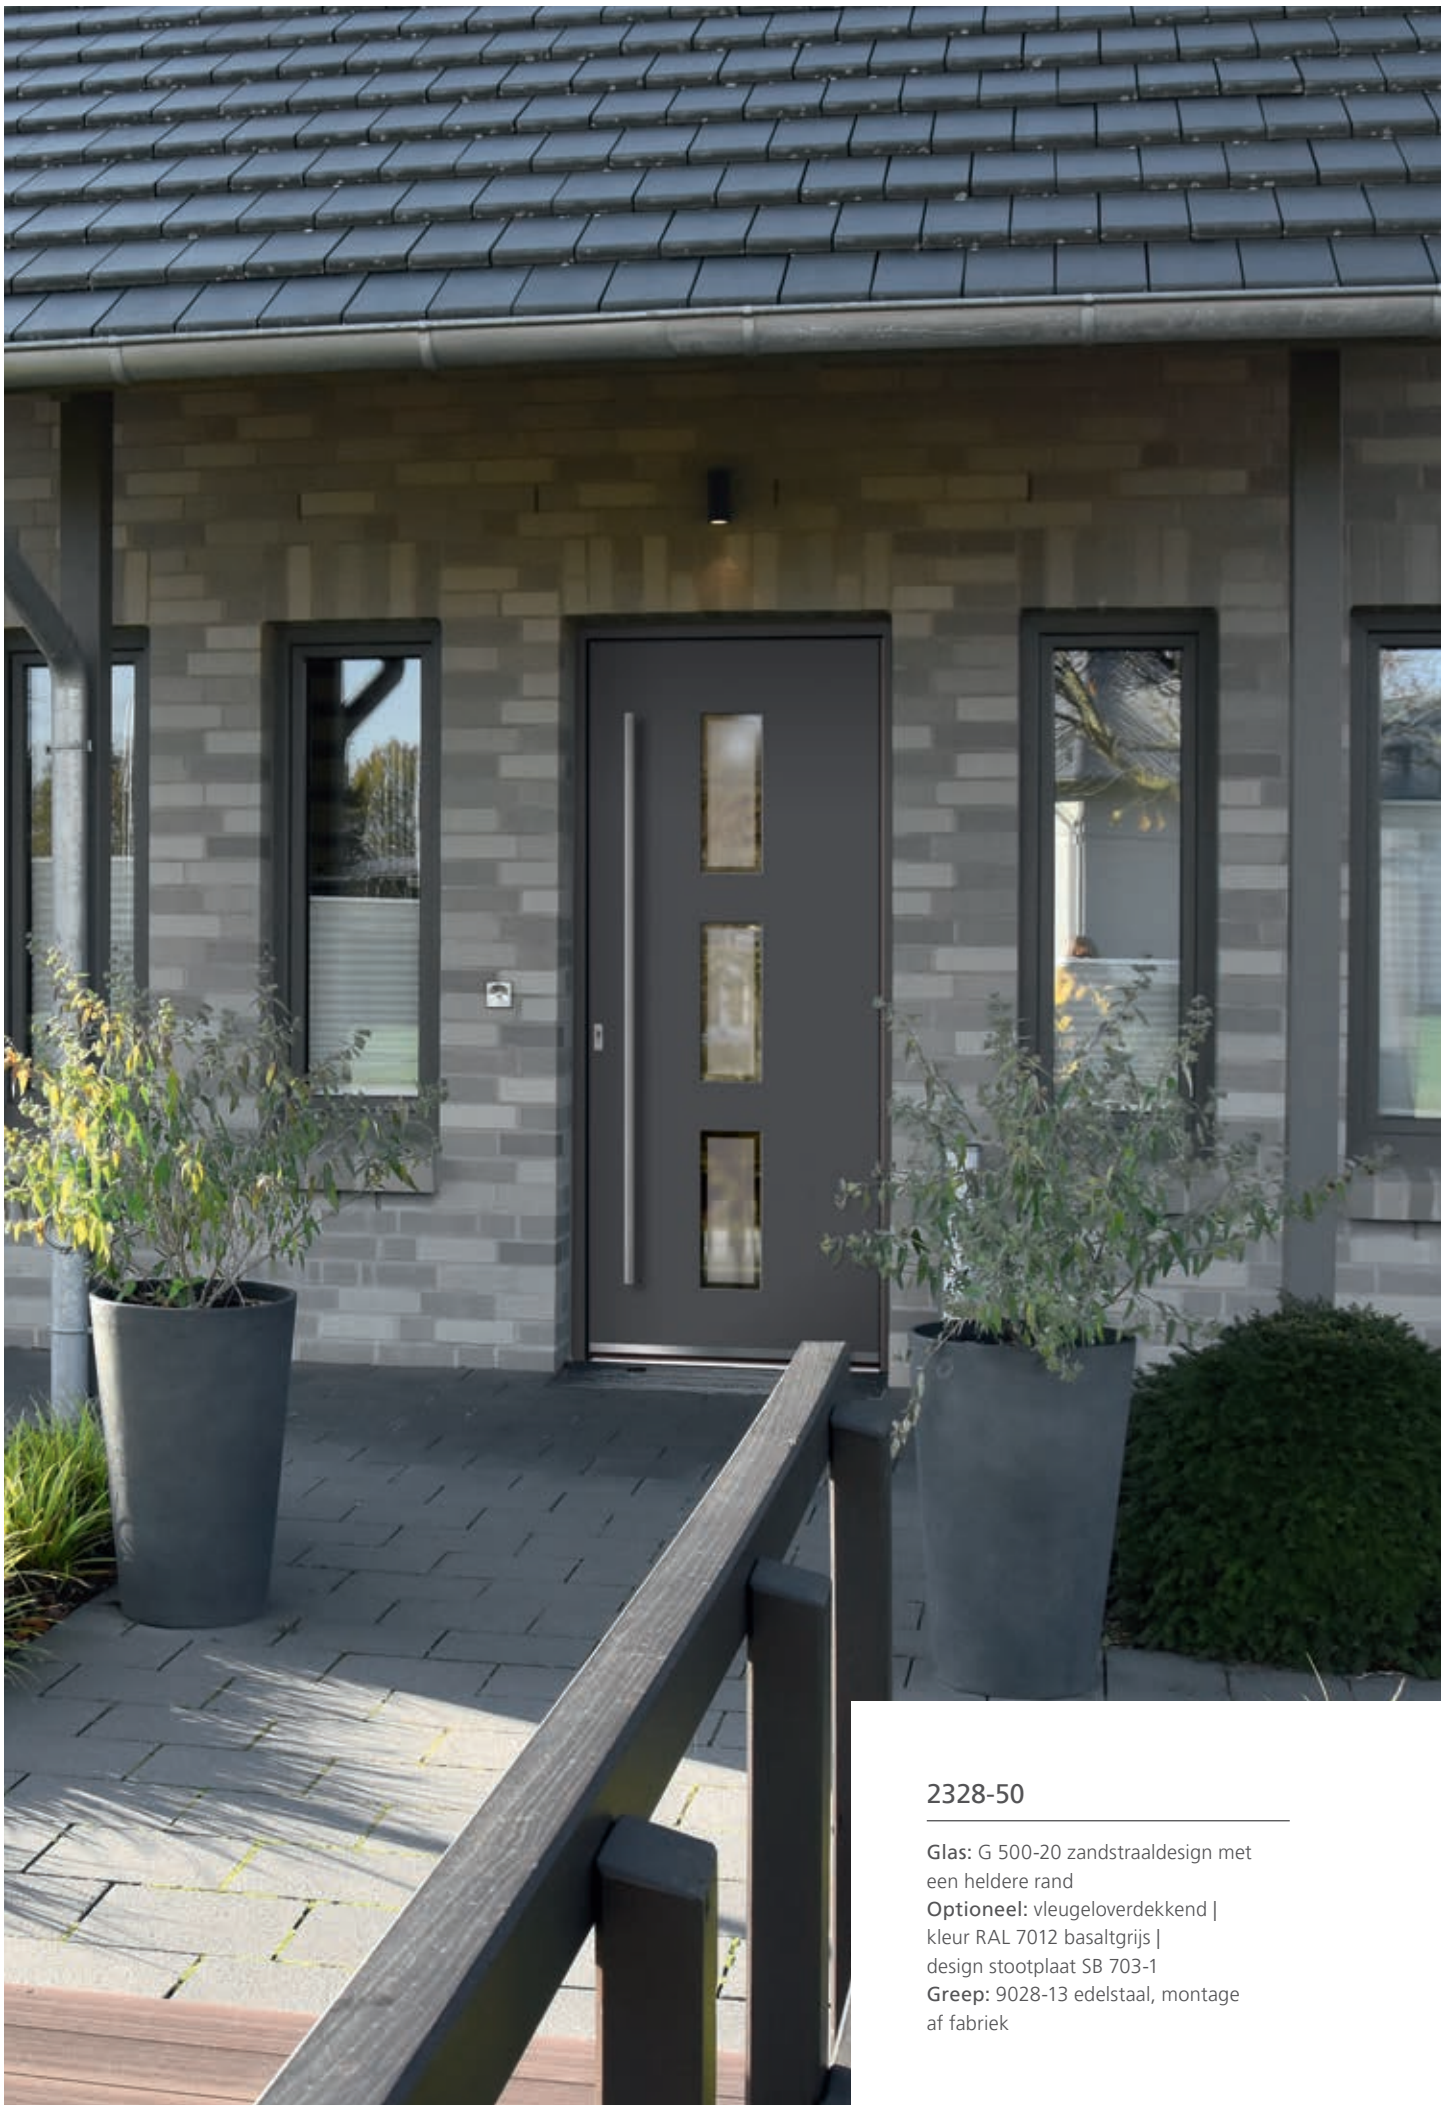

Detail

Model 6847-74 met omlopend
gelijkgend liseen en chess glas

6847-71

Optioneel: vleugeloverdekkend |
kleur RAL 7001 zilvergrijs | glas satinato
Greep: 9028-13 edelstaal, montage
af fabriek

2328-50

Glas: G 500-20 zandstraaldesign met een heldere rand