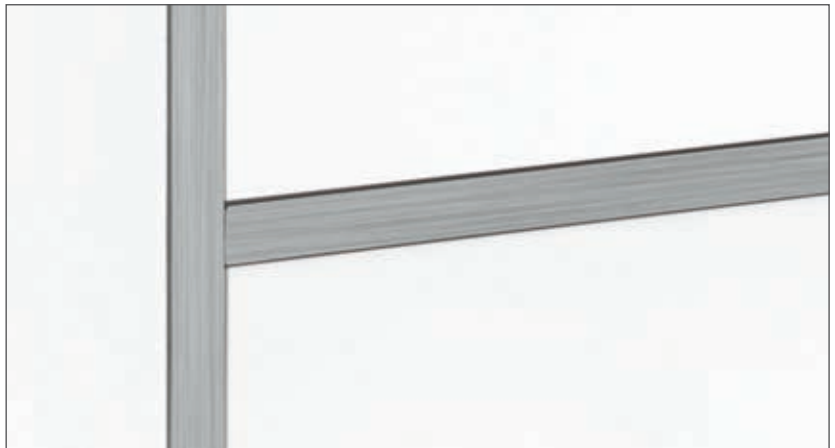

Gelijkliggende lisenen van
hoogwaardig edelstaallook