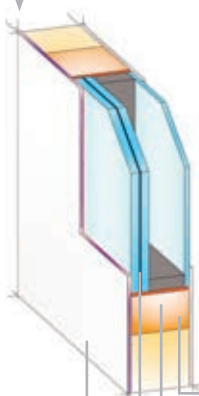

extra versterking
extra verlijming
veiligheidsglas 10 mm
weerstandbestendig aluminium plaat