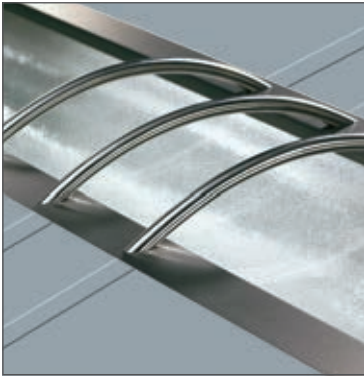

Detail

Applicatie – Edelstaaldesign gelijkliggend |
Edelstalen sierbeugel V 56