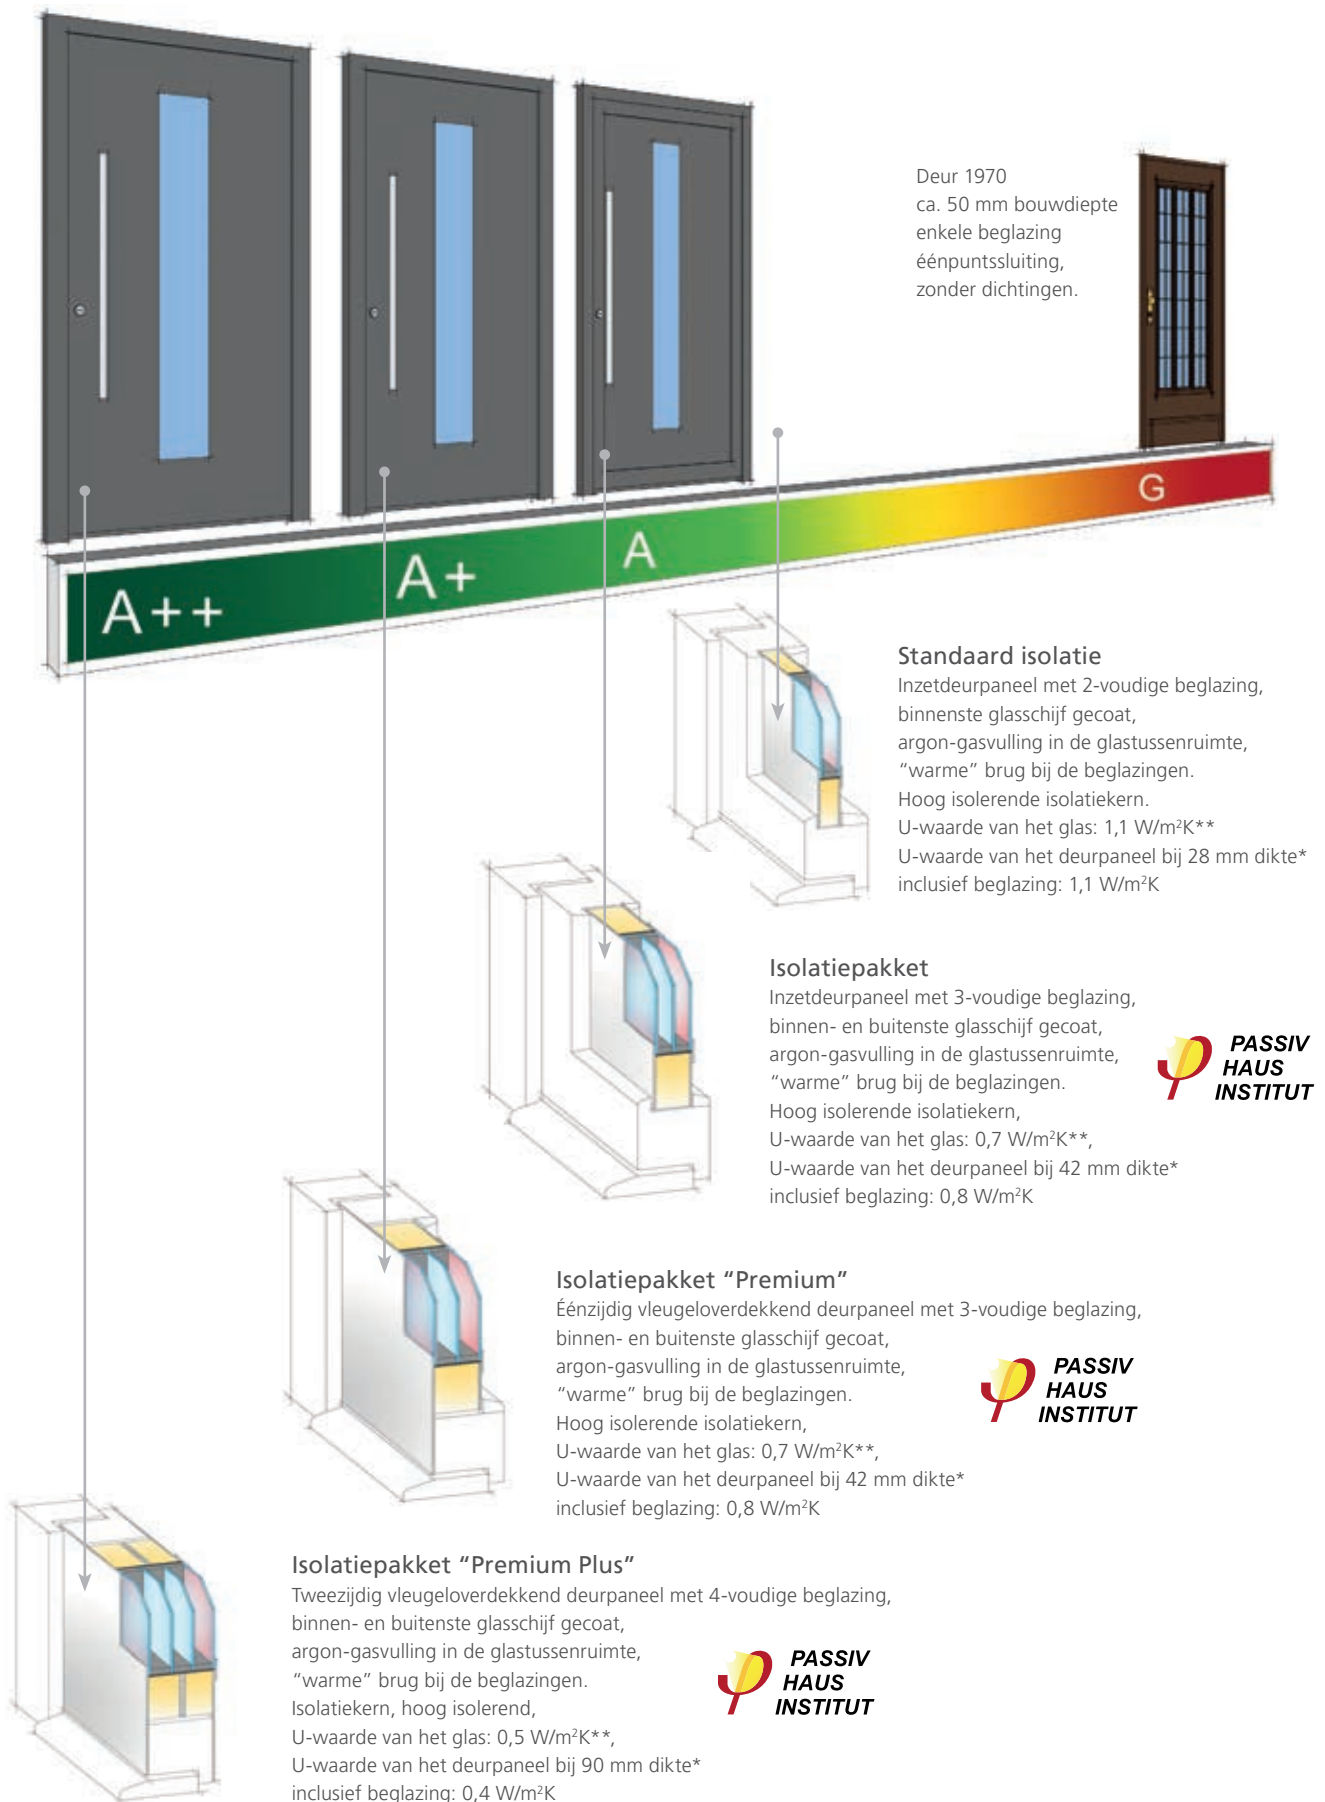

SMART-TOUCH

Sleutelloze voordeur – De Smart-Touch maakt het mogelijk om de voordeur zonder sleutel te openen. De greep kan eenvoudig op elke gewenste plek aangeraakt worden en een transponder in de tas is voldoende om de deur te openen. Het vervelende zoeken naar de sleutel behoort nu tot de verleden tijd.

Scan de QR-code en ontvang meer informatie

Detail

Afbeelding boven: edelstalen greep 8.105.06 met Smart-Touch

Afbeelding onder: afstandbediening voor een sleutelloze toegang

ISOLATIE

* Alle berekeningen zijn op basis van model 6508, met een afmeting van 1000 x 2000 mm.

**Sierbeglazingen (b.v. glas-in-lood) hebben een andere, afwijkende U-waarde.

VEILIGHEID

Deur 1970
ca. 50 mm bouwdiepte
enkele beglazing
éénpuntssluiting,
zonder dichtingen.

Veiligheidspakket 1

Geteste veiligheid van het deurpaneel volgens de normen van veiligheidsklasse RC1 N.
De beglazing aan de buitenzijde 6 mm dik veiligheidsglas.
De beglazing wordt omlopend in de lichtuitsnede verlijmd.

extra verlijming
veiligheidsglas 6 mm

Veiligheidspakket 2

Geteste veiligheid van het deurpaneel volgens de normen van veiligheidsklasse RC2 N.
De dekplaten bestaan uit hoog weerstandbestendig materiaal.
De beglazing, isolatieglas van 33.1 / float blank 4 mm (RC2 N) of P4A / float blank 4 mm RC2.
De beglazing wordt omlopend met speciale verlijming in de lichtuitsnede verlijmd.