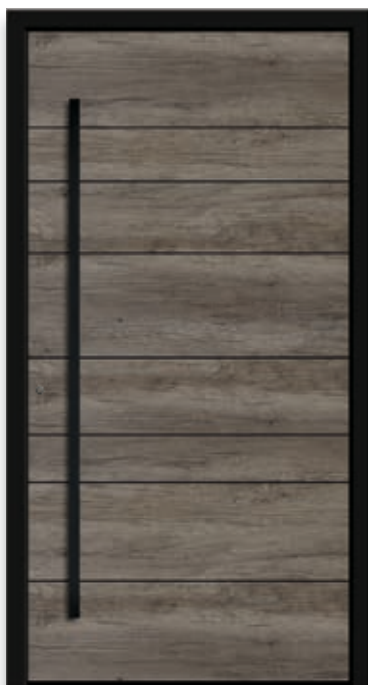

2363-92

Art Decor-Line | V-groef RAL 9005
diepzwart

Optioneel: vleugeloverdekkend |
decor Monument Oak

Greep: 9244-21 zwart staallook
RAL 9005, montage af fabriek